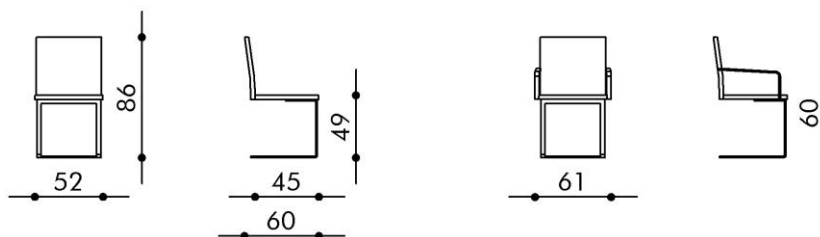

Technische Daten