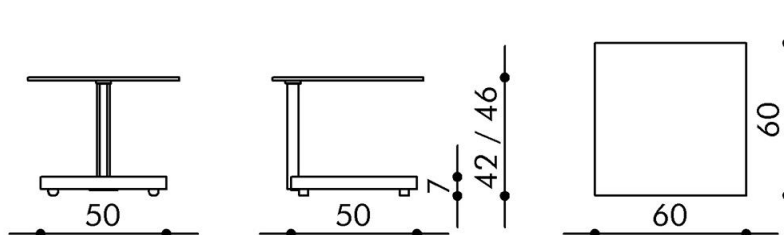

Technische Daten