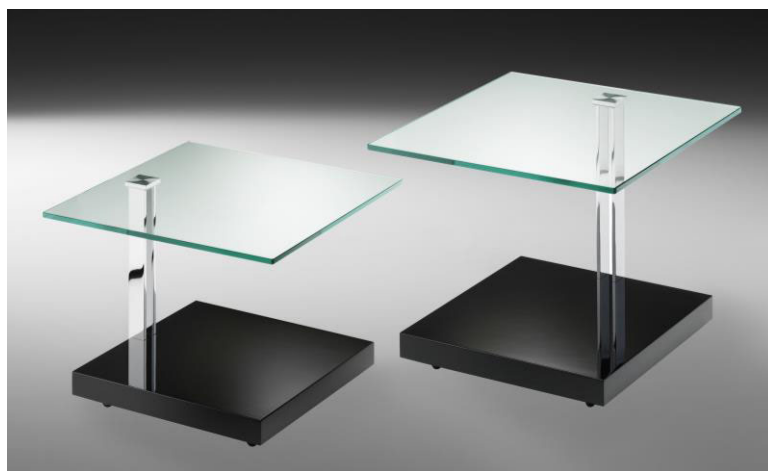

PARTY.

Modellbeschreibung

PARTY ist das charmante Duo in unterschiedlicher Höhe. Gemeinsam ein attraktiver größerer Glastisch, einzeln machen Sie als ein kleines Couchtischlein oder als funktioneller Beistelltisch Freude. Die asymmetrisch angebrachte Säule trägt die Glasplatte mit spielerischer Leichtigkeit.

Maße

Größe: 60 x 60 cm
 Höhe: 42 oder 46 cm

Materialien

Obere Platte: Sicherheitsglas 12 mm klar
 Bodenplatte: Lack matt oder Lack hochglanz in Standardfarben, Beton-Speziallack grau matt, Eiche furniert oder Nussbaum furniert
 Metallteile: Chrom hochglanz