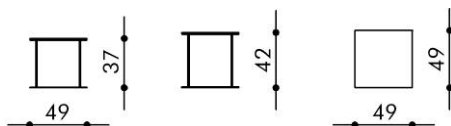

Technische Daten