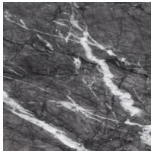

## Laccato opaco poro chiuso | Matt Lacquered closed pore

BIANCO  
White  
(RAL 9016)

AVORIO  
Ivory  
(RAL 1013)

ARGILLA  
Argilla  
(RAL 7006)

PIOMBO  
Piombo  
(NCS S5005G20Y)

NERO  
Black  
(RAL 9005)

GRANATA  
Granata  
(NCS S4050Y90R)

PISTACCHIO  
Pistacchio  
(PANTONE 5825)

AVIO  
Avio  
(PANTONE 5415)

IRON  
Iron  
(RAL 7011)

CIOCCOLATO  
Chocolate  
(RAL 8019)

## Marmo | Marble

Carrara

Grigio Carnico