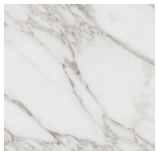

Marmo | Marble

Carrara