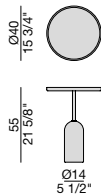

EKERO ROUND h55