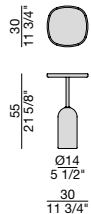

EKERO SQUARE h55