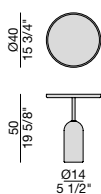

EKERO ROUND

Design Tollgard & Castellani

TAVOLINO | SIDE TABLE

2020

Tavolino con base cilindrica in marmo bianco Carrara o grigio Carnico, stelo centrale in metallo verniciato finitura nero opaco e piano tondo in massello di noce canaletta con lavorazione ribassata superficiale.

Side table with cylindrical marble base available in white Carrara or Carnic grey, central pole in black matt metal and round top in solid canaletta walnut with lowered surface work.

Bestelltisch mit zylindrischen Sockel aus Marmor in weißem Carrara, oder grauem Marmor. Mittelstange aus Metall matt schwarz lackiert. Die obere runde Platte ist aus massivem Nussbaum canaletta mit einer abgesenkten Oberfläche.

Guéridon avec piétement cylindrique en marbre blanc Carrara ou gris Carnico, jambe centrale en métal en finition noir mat et plateau rond en noyer canaletta massif avec surface surbaissée.

Mesa auxiliar con base cilíndrica en mármol blanco Carrara o gris Carnico, barra central en metal acabado negro mate y tapa redonda en nogal canaletta macizo con borde en relieve.

EKERO ROUND h50