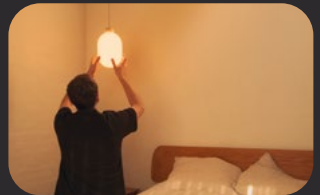

GRAU

Fixture
∅ 16,5 cm × 4,6 cm

Height
300 cm

Head
∅ 17,6 cm × 28,5 cm

Sun Bring the Sun home.

Key Features

Sunset Dimming

The broad light spectrum of the sun, from bright daylight to sunset orange.

Mouthblown glass

Material, shape and light interact to create a vibrant radiance.

Biorythm

The warm light supports your biorythm and has a calming effect.

Colors

Black

Sand White

Tech Specs

815 lm, 14 W, CRI90+, 1300 – 2700 K, G, 220 – 240 V, 1,8 kg, Aluminum.

Designed and assembled by GRAU in Germany

grau.art

Deckentopf
Ø 16,5 cm × 4,6 cm

Höhe
300 cm

Leuchtenkopf
Ø 17,6 cm × 28,5 cm

Sun Bring die Sonne nach Hause.

Das warme Licht hat eine beruhigende Wirkung und unterstützt deinen Biorythmus.

Farben

Black

Sand White

Technische Daten

815 lm, 14 W, CRI90+, 1300 – 2700 K, G, 220 – 240 V, 1,8 kg, Aluminium.

Designed und produziert von GRAU in Deutschland